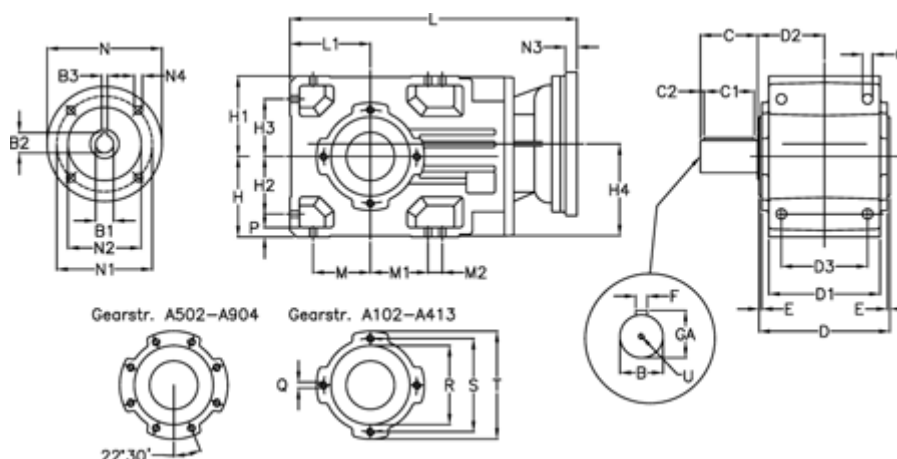

Article number: 29600310911220
 Description: Bevel helical gearbox
 A303UR-109,1-P63B5

Measures

B = 35	D1 = 130	H1 = 90	M2 = 22	Q = M8x15
B1 = 11	D2 = 83.0	H2 = 63	N = 140	R = 95
B2 = 12.8	D3 = 95	H3 = 63	N1 = 115	S = 115
B3 = 4	Description = A303UR-xx-P63 B5	H4 = 108.5	N2 = 95	T = 140
C = 60	E = 3.0	L = 390.5	N3 = -	U = M10x22
C1 = 50	F = 10	L1 = 90	N4 = M8x19	
C2 = 5.0	GA = 38	M = 63	O = 12.0	
D = 156	H = 90	M1 = 63	P = 11	